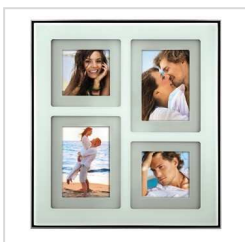

fotogaléria Manchester

- foto galéria vysokej kvality
- dve sklenené tabule pre štýlový efekt: predná a zadná tabuľa v bielej farbe
- na 4 fotografie: 2 vo formáte 10x15 cm a 2 vo formáte 10x10 cm
- opierka pre postavenie vo vodorovnej, alebo zvislej polohe
- očko pre zavesenie vo vodorovnej, alebo zvislej polohe

technické údaje:

- reflexné sklo
- materiál: plast
- farba biela

NOVINKA

farba: biela

obj. č.

59995