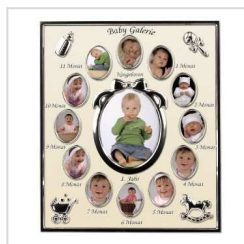

fotogaléria Baby

- kovový rám na zaznamenanie prvých rokov dieťaťa prostredníctvom fotografií
- pre 13 fotografií: 1 väčší centrálny portrét (9 x 13 cm) a 12 rovnomerne rozmiestnených menších fotografií (3,5 x 4, 5 cm)
- strieborné aplikácie
- reflexné sklo
- možnosť postavenia na stôl, poličku a pod., alebo zavesenia na stenu
- vertikálny formát
- farba champagne

	obj. č.	
farba: champagne	65133