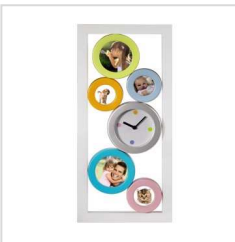

obj. č.

65003

foto hodiny Luettich

- hodiny s okrúhlymi farebnými otvormi na 5 veselých fotografií
- fotografie sú rozmiestnené okolo hodín
- na 3 fotografie formátu 4,5x4,5 cm a 2 fotografie formátu 6,5x6,5 cm
- reflexné sklo
- napájanie: Micro AAA (nie je súčasťou dodávky)
- materiál: MDF