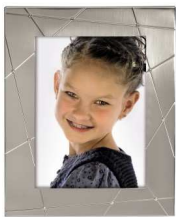

rozmer: 9x13 cm

obj. č.

65372

rozmer: 10x15 cm

65374

kovový rám San Francisco

- portréťový rám na fotografiu formátu 13x18 cm
- zamatová zadná strana vysokej kvality
- opierka pre postavenie na stôl, policu a pod. v horizontálnom, alebo vertikálnom formáte
- vryté čiary a trblietavé prvky
- reflexné sklo
- materiál: kov
- farba strieborná