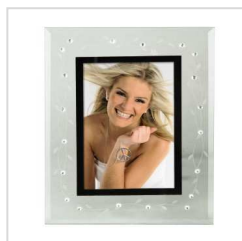

sklenený rám Innsbruck

- portrétny rám vyrobený zo skla, s ornamentmi a trblietavými čiastočkami
- zamatová zadná strana čiernej farby
- opierka pre postavenie na stôl, policu a pod.
- reflexné sklo
- materiál: sklo
- farba priehľadná

	obj. č.	
rozmer: 10x15 cm - zľava	66991	
rozmer: 13x18 cm - zľava	66992