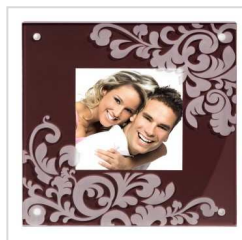

drevené

drevený rám Finimento, červená/biela

- štýlový portrétny rám s akrylovou platničkou a bielymi ornamentmi
- na fotografiu formátu 9x9 cm
- možnosť postavenia, alebo zavesenia
- materiál: MDF
- plastové „sklo“
- farba: červená/biela

NOVINKA	obj. č.	
rozmer: 9x9 cm	57534