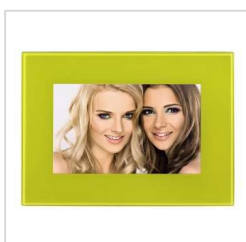

drevený rám Anchorage, žltý

- drevený portrétny rám s tabuľou skla v modernej sviežej farbe
- možnosť postavenia, alebo zavesenia
- reflexné sklo
- farba: žltá

NOVINKA	obj. č.	
rozmer: 10x15 cm	57353	
rozmer: 13x18 cm	57354