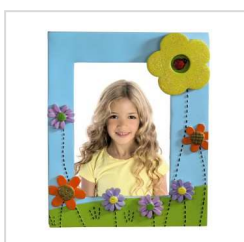

detský rám Summer

- detský portrétový rám s trblietavými kvetinkami
- na fotografiu formátu 10x15 cm
- opierka pre postavenie na stôl, policu a pod.
- sklo: plastové
- materiál: plast

NOVINKA	obj. č.	
rozmer: 10x15 cm	57376