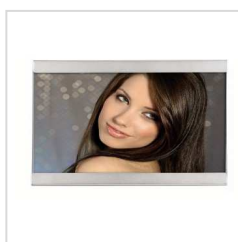

kovový rám Amsterdam, horizontálny

- štýlový portrétny rám na fotografiu
- opierka na postavenie na stôl
- materiál: sklo a kov

NOVINKA	obj. č.	
rozmer: 10x15 cm	68297	
rozmer: 13x18 cm	68299