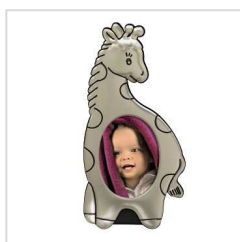

detský rám Žirafa Gaby

- milý portrétový rámček na fotografiu formátu 5x8 cm
- tvar žirafy
- zadná strana z vysokokvalitného zamatu
- opierka pre postavenie na stôl, policu a pod.

technické údaje:
- reflexné sklo
- materiál: kov
- farba: champagne

NOVINKA	obj. č.	
rozmer: 5x8 cm	57407