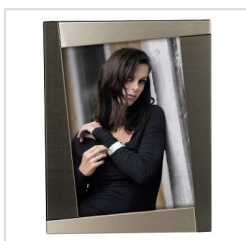

kovový rám Cairns

- štýlový portrérový rám na fotografiu
- opierka pre postavenie na stôl, policu a pod.
- reflexné sklo
- materiál: kov
- farba titánová, dvojfarebná

	obj. č.	
rozmer: 10x15 cm	65889	
rozmer: 13x18 cm - zdraženie	65890